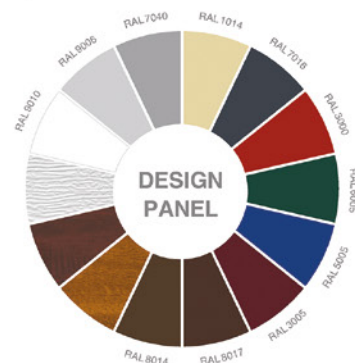

### BRAMY SEGMENTOWE Seria RSD02, panel „szeroki pasek środkowy”, struktura „Woodgrian”, kolor skrzydła RAL 7016

D-line

M-line

W-line

C-line

OPCJE PROJEKTU ZDREWNIANEGO PŁYTKA

BRAK MOSTKA ZIMNA

CE